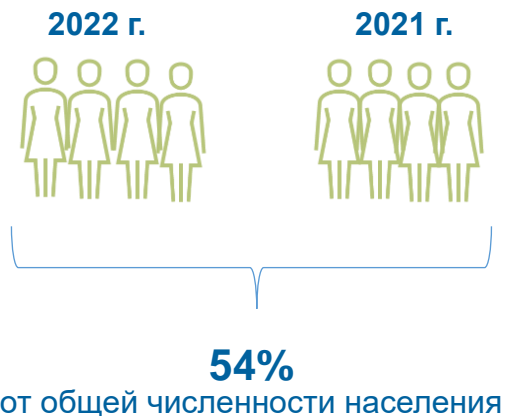

МЕЖДУНАРОДНЫЙ ЖЕНСКИЙ ДЕНЬ

Доля женского населения
в Ульяновской области
на 1 января, человек

Проживают в местности
на 1 января 2022 года, человек

городской

77,1%

сельской

22,9%

Средний возраст женщин
на 1 января 2022 года

45,15 лет

4 821 человек

Родилось девочек
в Ульяновской области
в 2021 году

73,9 лет

Ожидаемая
продолжительность жизни
женщин в 2021 году

Из общей численности женского
населения в возрасте
(на 1 января 2022 года)